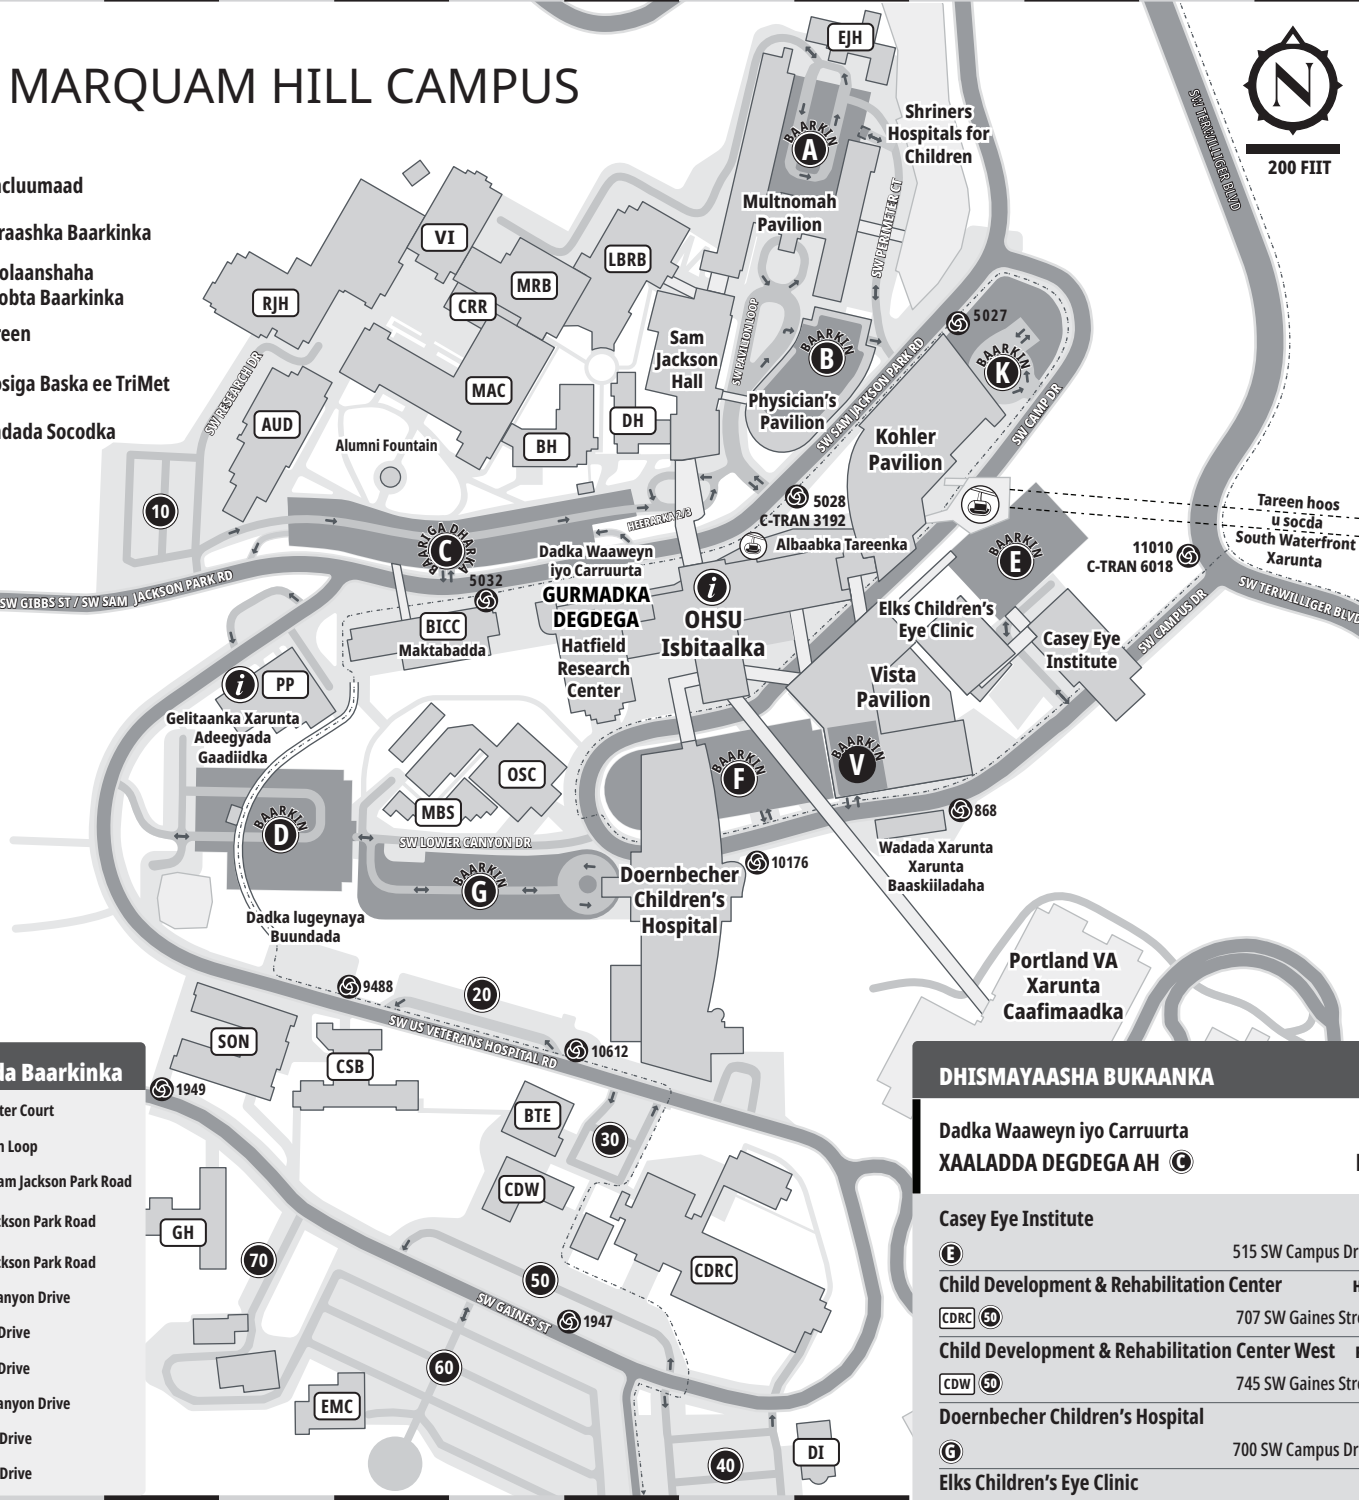

MARQUAM HILL CAMPUS

- Macluumaad
- Garaashka Baarkinka
- Ogolaanshaha Goobta Baarkinka
- Tareen
- Joosiga Baska ee TriMet
- Wadada Socodka

Garaashyada Baarkinka

- A 3350 SW Perimeter Court
- B 3260 SW Pavilion Loop
- C 3219/3223 SW Sam Jackson Park Road
- HEERKA 1
3219 SW Sam Jackson Park Road
- HEERKA 2/3
3223 SW Sam Jackson Park Road
- D 719 SW Lower Canyon Drive
- E 525 SW Campus Drive
- F 737 SW Campus Drive
- G 710 SW Lower Canyon Drive
- K 820 SW Campus Drive
- V 579 SW Campus Drive

- Baird Hall** **F4**
 3225 SW Pavilion Loop
- Macluumaadka Cilmiga Caafimaadka & Xarunta isgaarsiinta & Maktabadda** **E6**
 3280 SW Sam Jackson Park Road
- Dhismaha 28** **F10**
 3515 SW US Veterans Hospital Road
- Dhismaha Adeegyada Xerada** **E10**
 3505 SW US Veterans Hospital Road
- Xarunta Cilmi barista Kiimikadda Raajada** **E3**
 3244 SW Research Drive
- Dillehunt Hall** **G4**
 3235 SW Pavilion Loop
- Dotter Institute** **H13**
 630 SW Gaines Street

Laga soo bilaabo west

- U safar dhanka bari ee Hwy. 26/Sunset Hwy.
- Ku joog wadada saxda ah oo raac calaamadaha u socda I-405 (Salem/The Dalles).
- Kadib marka aad daafto Vista Ridge tunnel, ku sugnow lamaaha midig ee wadada weyn.
- Qaado meesha looga baxo 6th Ave.
- U leexo midigta SW 6th Ave. u raac tilmaamha OHSU.

Laga soo bilaabo koonfurta iyada oo la sii marayo I-5

- U safar waqooyiga I-5.
- Ka bax meesha looga baxo 297C (Terwilliger Blvd).
- U leexo bidix nalka joogsiga SW Terwilliger Blvd.
- Midig u leexo dhanka SW Barbur Blvd. oo sii soco qiyaastii 3 mayl.
- Xooga dhanka bidix uga leexo SW Caruthers St.
- U leexo bidix nalka laabaad ee SW 6th Ave.