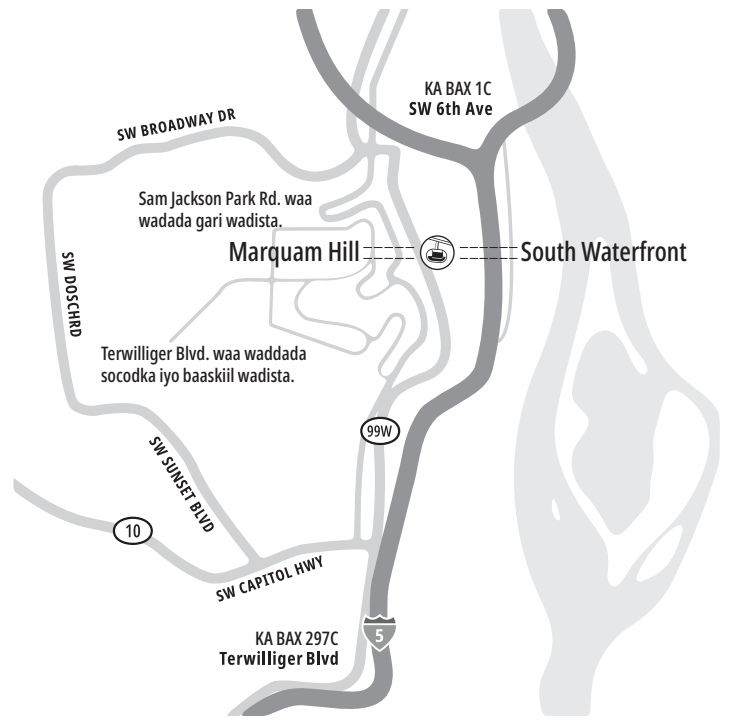

Laga soo bilaabo west

- U safar dhanka bari ee Hwy. 26/Sunset Hwy.
- Ku joog wadada saxda ah oo raac calaamadaha u socda I-405 (Salem/The Dalles).
- Kadib marka aad daafto Vista Ridge tunnel, ku sugnow lamaaha midig ee wadada weyn.
- Qaado meesha looga baxo 6th Ave.
- U leexo midigta SW 6th Ave. u raac tilmaamha OHSU.

Laga soo bilaabo bari

- Uga safar galbeedka I-84. Raac tilmaamaha I-5 Koonfurta (Salem).
- Gudub Marquam Bridge iyo isku dar mid ka mid ah jidadka bixida City Center/Beaverton.
- Qaado meesha looga baxo SW 6th Ave. Isla markiiba u dhaqaaq dhanka wadada bidix oo u leexo dhanka SW College St. (ama wadada xigta ee kuu oggolaanaysa bidix u leexashada).
- Bidix u leexo dhanka SW Broadway Ave. oo u dhaqaaq dhanka wadada midig.
- U leexo midigta SW 6th Ave., u raac tilmaamha OHSU.

Laga soo bilaabo koonfurta iyada oo la sii marayo I-5

- U safar waqooyiga I-5.
- Ka bax meesha looga baxo 297C (Terwilliger Blvd).
- U leexo bidix nalka joogsiga SW Terwilliger Blvd.
- Midig u leexo dhanka SW Barbur Blvd. oo sii soco qiyaastii 3 mayl.
- Xooga dhanka bidix uga leexo SW Caruthers St.
- U leexo bidix nalka laabaad ee SW 6th Ave.

Laga bilaabo koonfurta iyada oo la isticmaalayo SW Barbur Blvd.

- U safar waqooyiga SW Barbur Blvd.
- Xooga dhanka bidix uga leexo SW Caruthers St.
- U leexo bidix nalka laabaad ee SW 6th Ave.

Laga soo bilaabo koonfur bari

- Ugu safar galbeedka SE Powell Blvd.
- Ka gudub Ross Island Bridge oo ka bax City Cente.
- Ku sugnow jidka bidix oo isku dar SW Kelly, kaas oo isku beddeli doono SW Arthur.
- Kadib marka aad ka gudubto SW Barbur Blvd. bidixda uga leexo SW Caruthers.
- U leexo bidixda SW 6th Ave.

Laga soo bilaabo waqooyiga

- U safar Koonfurta I-5 dhanka Salem.
- Gudub Marquam Bridge iyo isku dar mid ka mid ah jidadka bixida City Center/Beaverton.
- Qaado meesha looga baxo SW 6th Ave. Isla markiiba u dhaqaaq dhanka wadada bidix oo u leexo dhanka SW College St. (ama wadada xigta ee kuu oggolaanaysa bidix u leexashada).
- Bidix u leexo dhanka SW Broadway Ave. oo u dhaqaaq dhanka wadada midig.
- U leexo midigta SW 6th Ave., u raac tilmaamha OHSU.

Laga soo bilaabo Xerada OHSU South Waterfront

Portland Aerial Tram waa shan daqiiqo oo socod ah oo loo socdo Xarunta Marquam Hill

- U safar waqooyiga SW Moody Ave.
- U leexo bidixda SW River Pkwy.
- Ku sii socoto SW Harrison St.
- U leexo bidixda SW 5th Ave.
- Xooga yar midigta u leexo si aad ugu sugnaato SW 5th Ave.
- Marka hore uga leex midigta isgoyska ugu horeeyo ee marayo SW Caruthers St.
- U leexo bidixda SW 6th Ave.
- Raac tilmaamaha OHSU.

Wixii khariidado dheeraad ah, booqo ohsu.edu/visit/maps