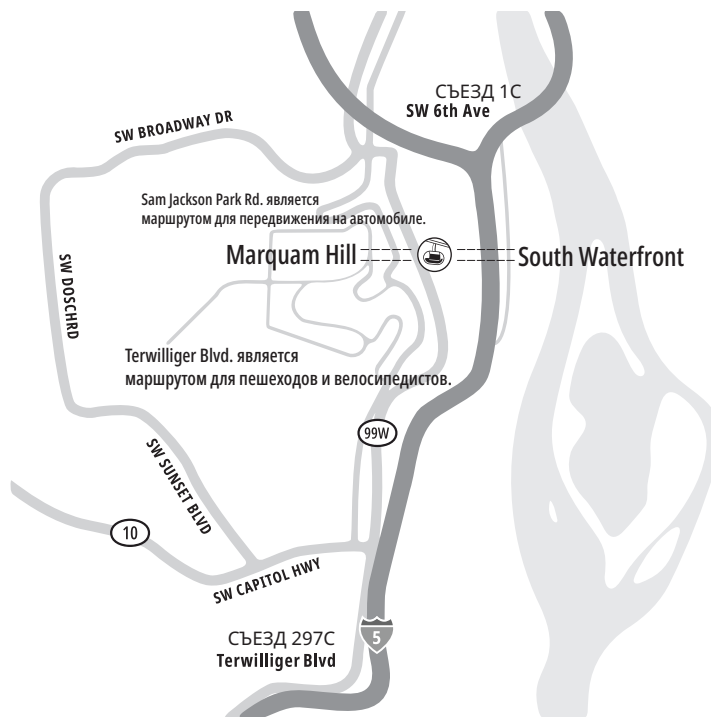

Как добраться до Marquam Hill

- Спланируйте поездку общественным транспортом на сайте trimet.org. Больница OHSU Hospital расположена у остановки Stop 5028.
- Спланируйте поездку на велосипеде, пешком и совместную поездку на странице ohsu.edu/visit.
- От OHSU Hospital до Center for Health & Healing, здание 1, и наоборот можно добраться на канатной дороге г. Portland. Поездка займет пять минут. *Для пациентов и посетителей OHSU поездка бесплатна при наличии гостевого билета, который можно получить в любой клинике или на стойке консьержа.*

Со стороны района озера Lake Oswego/Sellwood Bridge

- Двигайтесь на север по SW Macadam Ave.
- Поверните налево на SW Boundary St.
- Через один квартал поверните направо на SW Corbett Ave.
- Поверните налево на SW Hamilton St.
- Поверните направо в сторону SW Barbur Blvd. и продолжайте движение примерно 2,5 мили.
- Сделайте крутой поворот налево в направлении SW Caruthers St.
- На втором светофоре поверните налево в сторону SW 6th Ave.

С востока

- Двигайтесь на запад по I-84. Следуйте указателям на I-5 юг (Salem).
- Направляйтесь через Marquam Bridge и выезжайте на одну из двух левых полос в сторону City Center/Beaverton.
- Сверните на съезд на SW 6th Ave. Сразу займите левую полосу и поверните на SW College St. (или на следующую улицу, где разрешен поворот налево).
- Поверните налево на SW Broadway Ave. и займите правую полосу.
- Поверните направо на SW 6th Ave., следуя указателям на OHSU.

С юга через SW Barbur Blvd.

- Двигайтесь на север по SW Barbur Blvd.
- Сделайте крутой поворот налево в направлении SW Caruthers St.
- На втором светофоре поверните налево в сторону SW 6th Ave.

С юго-востока