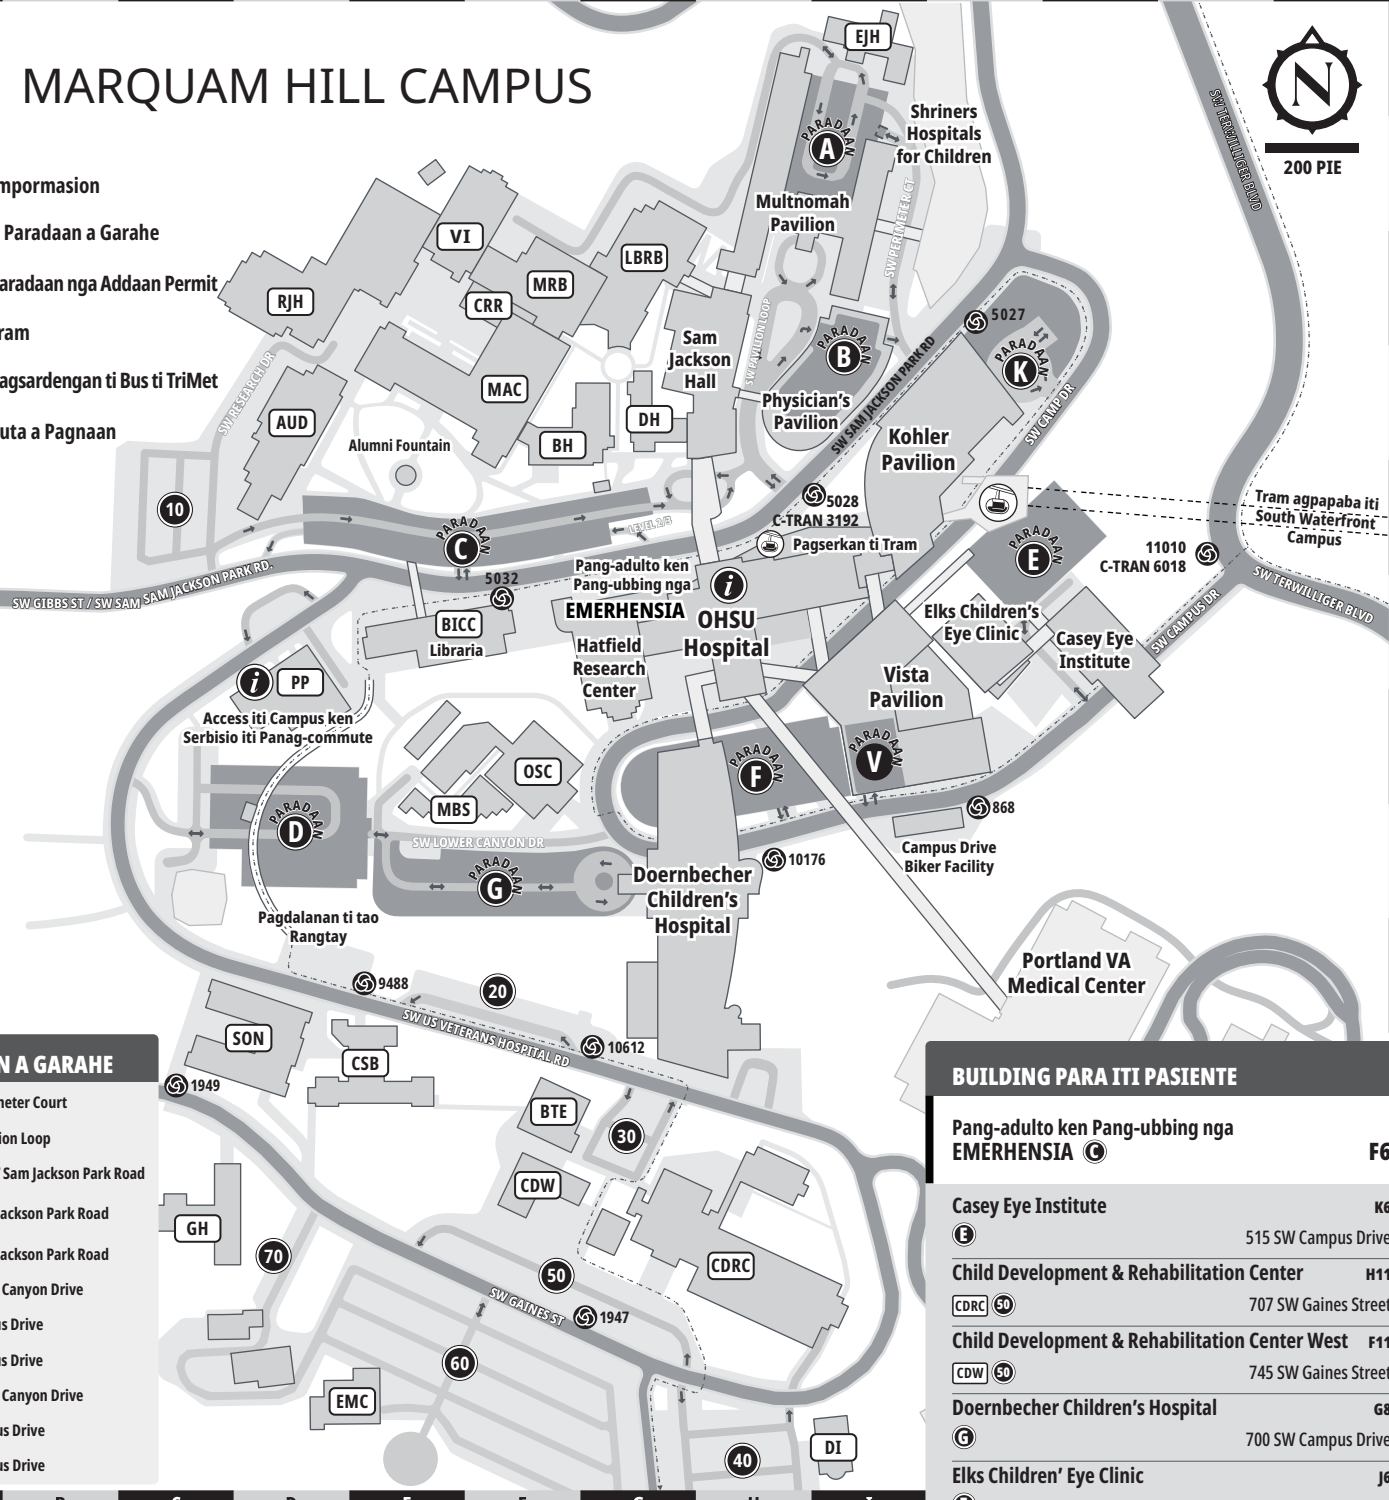

MARQUAM HILL CAMPUS

- Impormasion
- A Paradaan a Garahe
- Paradaan nga Addaan Permit
- Tram
- Pagsardengan ti Bus ti TriMet
- Ruta a Pagnaan

PARADAAN A GARAHE

- A 3350 SW Perimeter Court
- B 3260 SW Pavilion Loop
- C 3219/3223 SW Sam Jackson Park Road
LEVEL 1
3219 SW Sam Jackson Park Road
LEVEL 2/3
3223 SW Sam Jackson Park Road
- D 719 SW Lower Canyon Drive
- E 525 SW Campus Drive
- F 737 SW Campus Drive
- G 710 SW Lower Canyon Drive
- K 820 SW Campus Drive
- V 579 SW Campus Drive

- Baird Hall** **F4**
 3225 SW Pavilion Loop
- Sentro & Biblioteka ti Biomedikal nga Impormasion & Komunikasion** **E6**
 3280 SW Sam Jackson Park Road
- Pasdek 28** **F10**
 3515 SW US Veterans Hospital Road
- Pasdek ti Serbisio ti Kampus** **E10**
 3505 SW US Veterans Hospital Road
- Sentro para iti Radiochemistry Research** **E3**
 3244 SW Research Drive
- Dillehunt Hall** **G4**
 3235 SW Pavilion Loop
- Dotter Institute** **H13**
 630 SW Gaines Street

Manipud iti laud

- Agbiahe a pakannigid iti Hwy. 26/Sunset Hwy.
- Agtalinaed iti kannawan a linia ken surutem dagiti senyales a mapan iti I-405 (Salem/The Dalles).
- Kalpasan a lumasa iti tunnel ti Vista Ridge, agtalinaed iti kannawan bayat nga agsanga ti freeway.
- Rummuar ka iti 6th Ave.
- Agpakannawan iti SW 6th Ave., surotan dagiti senyales a mapan iti OHSU.

Manipud iti abagatan babaen iti I-5

- Agbiahe iti amianan iti I-5.
- Rummuar iti exit 297C (Terwilliger Blvd).
- Agpakannigid iti stop light a mapan iti SW Terwilliger Blvd.
- Agpakannawan iti SW Barbur Blvd. sa ituloy iti agarup 3 miles.
- Diretso nga agkurba a pakannigid iti SW Caruthers St.
- Agpakannigidka iti maikadua a silaw a paapan iti SW 6th Ave.