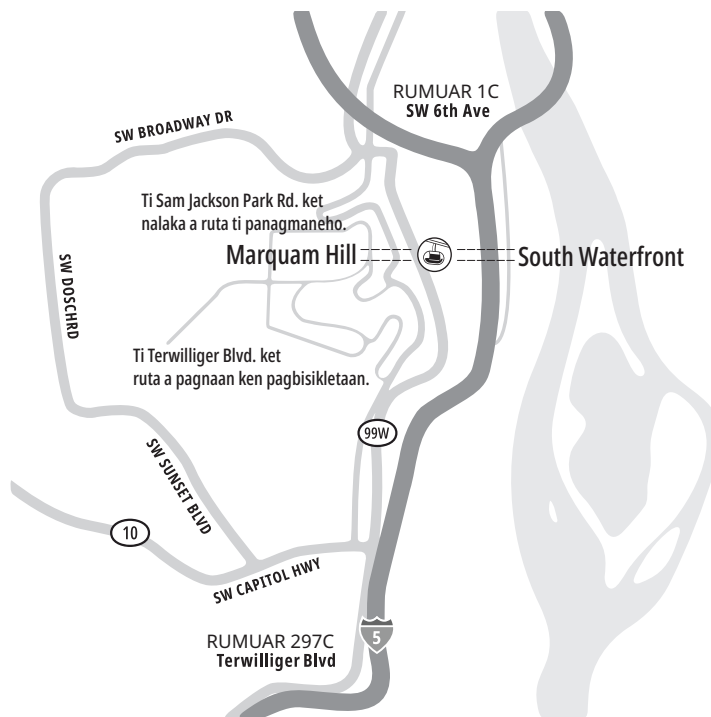

Manipud iti laud

- Agbiahe a pakannigid iti Hwy. 26/Sunset Hwy.
- Agtalinaed iti kannawan a linia ken surutem dagiti senyales a mapan iti I-405 (Salem/The Dalles).
- Kalpasan a lumasa iti tunnel ti Vista Ridge, agtalinaed iti kannawan bayat nga agsanga ti freeway.
- Rummuar ka iti 6th Ave.
- Agpakannawan iti SW 6th Ave., surotan dagiti senyales a mapan iti OHSU.

Manipud iti daya

- Agbiahe pakannawan iti I-84. Surotem dagiti senyales iti abagatan ti I-5 (Salem).
- Ballasiwem ti Marquam Bridge sa tumipon iti maysa kadagiti dua a linia iti kannigid a mapan iti City Center/Beaverton.
- Rummuar iti SW 6th Ave. Dagus nga umakar iti kannigid a linia sa agsikko iti SW College St. (wenna iti sumaruno a kalsada a mabalin ti agpakannigid).
- Agpakannigid iti SW Broadway Ave. sa umakar iti kannawan a linia.
- Agpakannawan iti SW 6th Ave., a surotan dagiti senyales a mapan iti OHSU.

Manipud iti abagatan babaen iti I-5

- Agbiahe iti amianan iti I-5.
- Rummuar iti exit 297C (Terwilliger Blvd).
- Agpakannigid iti stop light a mapan iti SW Terwilliger Blvd.
- Agpakannawan iti SW Barbur Blvd. sa ituloy iti agarup 3 miles.
- Diretso nga agkurba a pakannigid iti SW Caruthers St.
- Agpakannigidka iti maikadua a silaw a paapan iti SW 6th Ave.

Manipud iti abagatan nga usar ti SW Barbur Blvd.

- Agbiahe paamianan iti SW Barbur Blvd.
- Diretso nga agkurbaka pakannigid iti SW Caruthers St.
- Agpakannigid iti maikadua a silaw a mapan iti SW 6th Ave.

Manipud iti abagatan a daya

- Agbiaheka iti laud iti SE Powell Blvd.
- Ballasiwem ti Ross Island Bridge ken mapanka iti City Center exit.
- Agtalinaedka iti kannigid a linia ken tumiponka iti SW Kelly, nga agkurba iti SW Arthur.
- Kalpasan a ballasiwem ti SW Barbur Blvd., agpakannigidka iti SW Caruthers.
- Agpakannigidka iti SW 6th Ave.

Manipud iti amianan

- Agbiaheka paabagatan iti I-5 a mapan iti Salem.
- Ballasiwem ti Marquam Bridge ken tumiponka iti maysa kadagiti dua a linia iti kannigid a mapan iti City Center/Beaverton.
- Rummuar iti SW 6th Ave. Dagus nga umakar iti kannigid a linia sa agsikko iti SW College St. (wenna iti sumaruno a kalsada a mabalin ti agpakannigid).
- Agpakannigid iti SW Broadway Ave. sa umakar iti kannawan a linia.
- Mapanka iti kannawan iti SW 6th Ave., a sursurotem dagiti senyales a mapan iti OHSU.

Manipud iti OHSU South Waterfront Campus

Ti Portland Aerial Tram ket lima a minuto a biahe nga agpa-Marquam Hill Campus

- Agbiahe a paamianan iti SW Moody Ave.
- Agpakannigidka iti SW River Pkwy.
- Agtuloyka iti SW Harrison St.
- Agpakannigidka iti SW 5th Ave.
- Agpakannigidka bassit tapno makapagtalinaedka iti SW 5th Ave.
- Agpakannawanka iti umuna a pagballasiwan a kalye a mapan iti SW Caruthers St.
- Agpakannigidka iti SW 6th Ave.
- Surutem dagiti senyales a mapan iti OHSU.

Para iti ad-adu pay a mapa, mapan iti ohsu.edu/visit/maps