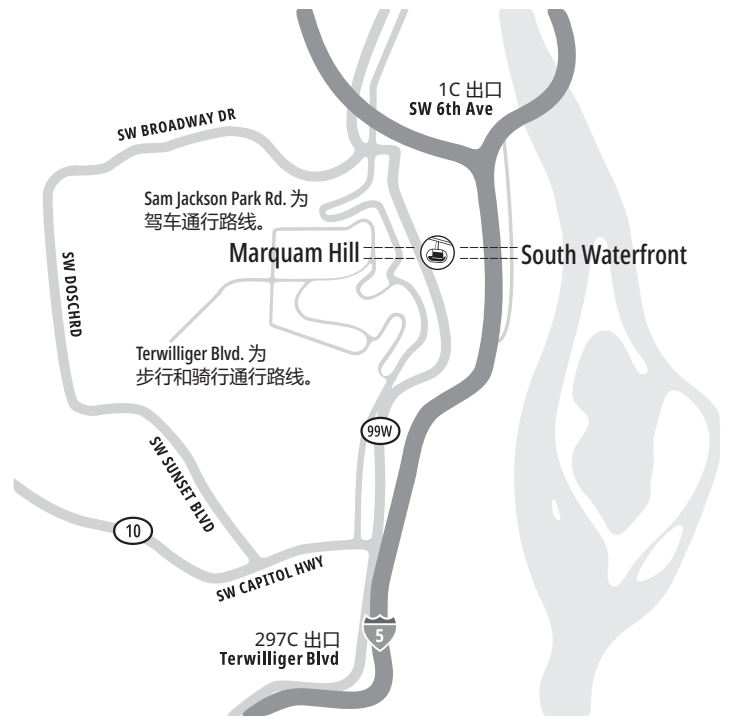

## 从 Lake Oswego / Sellwood Bridge 区域前往

- 沿 SW Macadam Ave. 向北行驶。
- 左转驶入 SW Boundary St.。
- 往前驶过一个街区, 然后右转驶入 SW Corbett Ave.。
- 左转驶入 SW Hamilton St.。
- 右转进入 SW Barbur Blvd. 并继续行驶约 2.5 英里。
- 向左急转驶入 SW Caruthers St.。
- 在第二个红绿灯左转驶入 SW 6th Ave.。

## 从东部前往

- 沿 I-84 往西行驶。向南沿通往 I-5 (Salem) 的路标行驶。
- 穿过 Marquam Bridge, 进入通往 City Center (市中心) / Beaverton 的左侧车道 (从两条中任选一条)。
- 从 SW 6th Ave. 出口驶出。立即驶入左侧车道, 进入 SW College St. (或能进行左转的下一条街道)。
- 左转进入 SW Broadway Ave. 并驶入右侧车道。
- 右转驶入 SW 6th Ave., 沿通往 OHSU 的路标行驶。

## 经由 I-5 从南部前往

- 沿 I-5 向北行驶。
- 从 297C 出口 (Terwilliger Blvd.) 驶出。
- 在红绿灯处左转驶入 SW Terwilliger Blvd.。
- 右转进入 SW Barbur Blvd. 并继续行驶约 3 英里。
- 向左急转驶入 SW Caruthers St.。
- 在第二个红绿灯左转驶入 SW 6th Ave.。

## 从东南部前往

- 沿 SE Powell Blvd. 向西行驶。
- 穿过 Ross Island Bridge 并从 City Center (市中心) 出口驶出。
- 靠左侧车道行驶, 进入通往 SW Arthur 的 SW Kelly.。
- 穿过 SW Barbur Blvd. 后, 左转进入 SW Caruthers St.。
- 左转驶入 SW 6th Ave.。